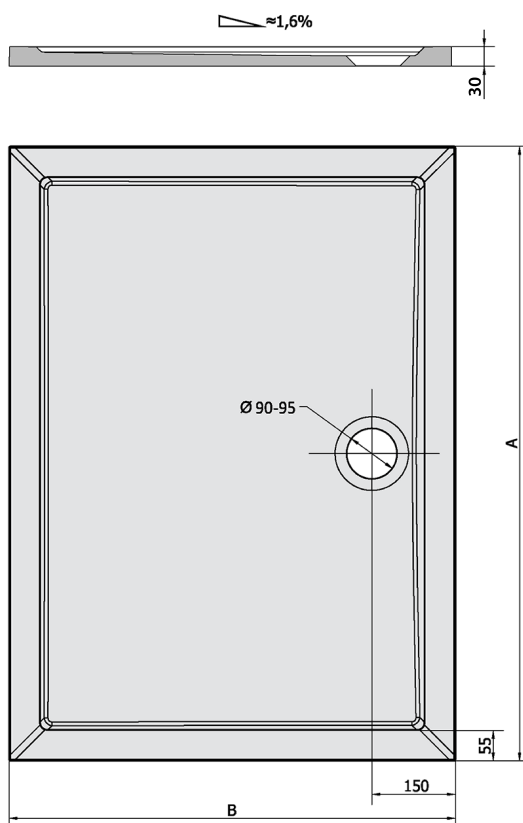

KARIA sprchová vanička z liateho mramoru, obdĺžnik 120x90cm, biela

Objednací kód: 49511

Rozmery

Dĺžka: 1200 mm

Šírka: 900 mm

Výška: 30 mm

Vlastnosti

Farba: Biela

Materiál: Liaty mramor

Záruka: 2 roky

Technický list

KARIA	kod	A	B
80x70	11091	800	700
90x70	44511	900	700
90x80	63511	900	800
100x70	71565	1000	700
100x80	45511	1000	800
100x90	51111	1000	900
110x80	46511	1100	800
110x90	59111	1100	900
120x70	47511	1200	700
120x80	48511	1200	800
120x90	49511	1200	900
120x100	26611	1200	1000