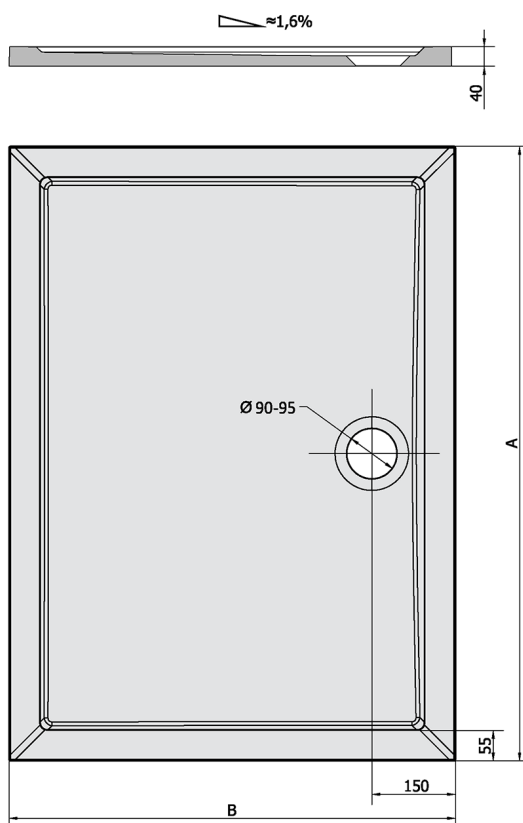

KARIA sprchová vanička z liateho mramoru, obdĺžnik 120x80cm, biela

Objednací kód: 48511

Rozmery

Dĺžka: 1200 mm

Šírka: 800 mm

Výška: 40 mm

Vlastnosti

Farba: Biela

Materiál: Liaty mramor

Záruka: 2 roky

Technický list

KARIA	kod	A	B
80x70	11091	800	700
90x70	44511	900	700
90x80	63511	900	800
100x70	71565	1000	700
100x80	45511	1000	800
100x90	51111	1000	900
110x80	46511	1100	800
110x90	59111	1100	900
120x70	47511	1200	700
120x80	48511	1200	800
120x90	49511	1200	900
120x100	26611	1200	1000