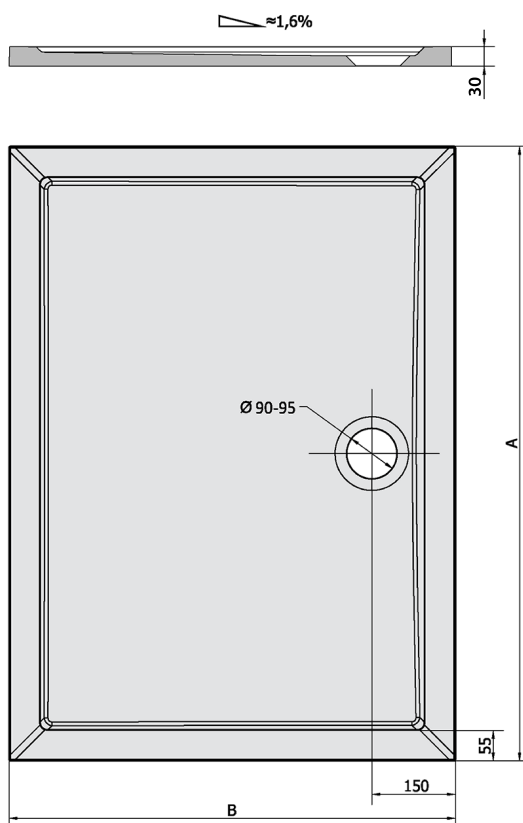

KARIA sprchová vanička z liateho mramoru, obdĺžnik 120x70cm, biela

Objednací kód: 47511

Rozmery

Dĺžka: 1200 mm

Šírka: 700 mm

Výška: 30 mm

Vlastnosti

Farba: Biela

Materiál: Liaty mramor

Záruka: 2 roky

Technický list

KARIA	kod	A	B
80x70	11091	800	700
90x70	44511	900	700
90x80	63511	900	800
100x70	71565	1000	700
100x80	45511	1000	800
100x90	51111	1000	900
110x80	46511	1100	800
110x90	59111	1100	900
120x70	47511	1200	700
120x80	48511	1200	800
120x90	49511	1200	900
120x100	26611	1200	1000