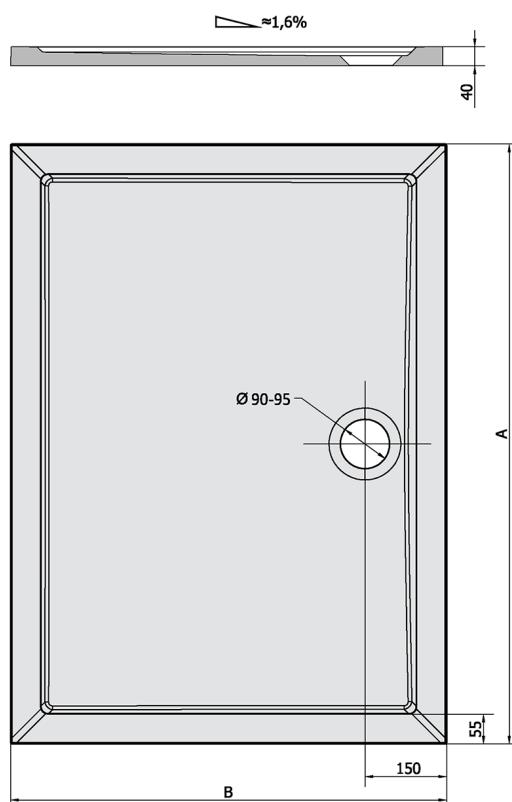

KARIA sprchová vanička z liateho mramoru, obdĺžnik 100x80cm, biela

Objednací kód: 45511

Rozmery

Dĺžka: 1000 mm

Šírka: 800 mm

Výška: 40 mm

Vlastnosti

Farba: Biela

Materiál: Liaty mramor

Záruka: 2 roky

Technický list

KARIA	kod	A	B
80x70	11091	800	700
90x70	44511	900	700
90x80	63511	900	800
100x70	71565	1000	700
100x80	45511	1000	800
100x90	51111	1000	900
110x80	46511	1100	800
110x90	59111	1100	900
120x70	47511	1200	700
120x80	48511	1200	800
120x90	49511	1200	900
120x100	26611	1200	1000