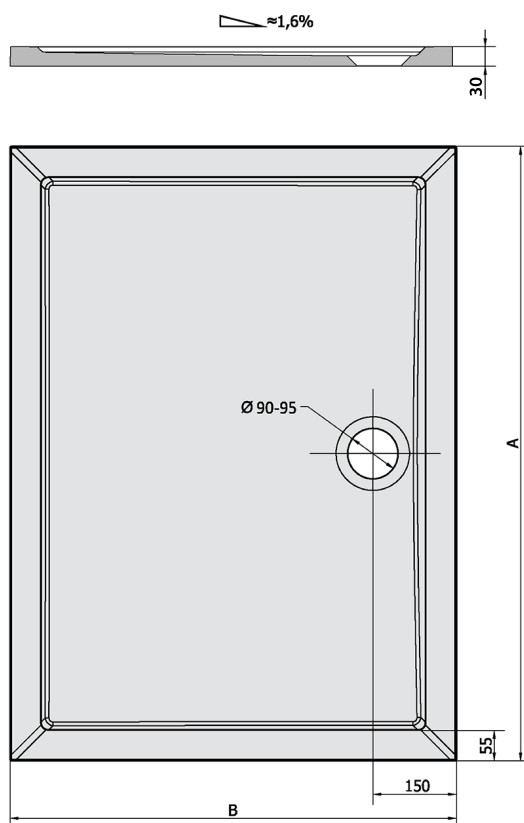

KARIA sprchová vanička z liateho mramoru, obdĺžnik 90x70cm, biela

Objednací kód: 44511

Rozmery

Dĺžka: 900 mm

Šírka: 700 mm

Výška: 30 mm

Vlastnosti

Farba: Biela

Materiál: Liaty mramor

Záruka: 2 roky

Technický list

KARIA	kod	A	B
80x70	11091	800	700
90x70	44511	900	700
90x80	63511	900	800
100x70	71565	1000	700
100x80	45511	1000	800
100x90	51111	1000	900
110x80	46511	1100	800
110x90	59111	1100	900
120x70	47511	1200	700
120x80	48511	1200	800
120x90	49511	1200	900
120x100	26611	1200	1000