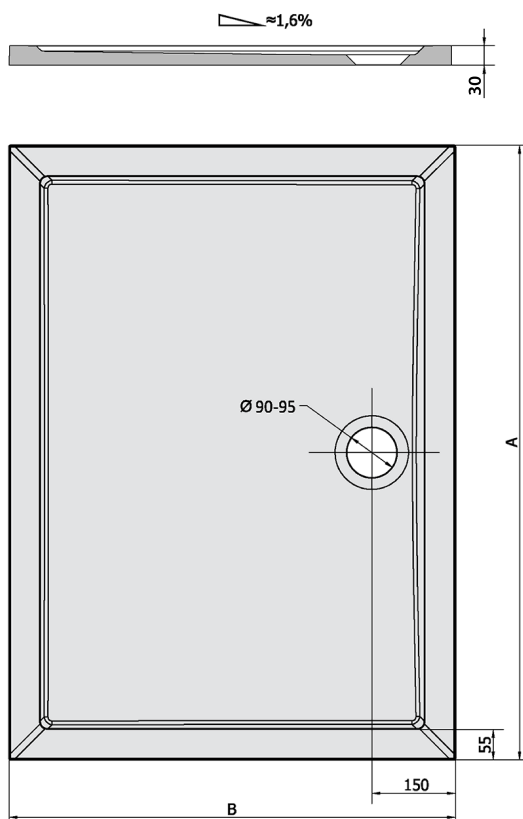

# KARIA sprchová vanička z liateho mramoru, obdĺžnik 90x70cm, biela

**polysan**

Objednací kód: 44511

## Rozmery

Dĺžka: 900 mm

Šírka: 700 mm

Výška: 30 mm

## Technický list

KARIA	kod	A	B
80x70	11091	800	700
90x70	44511	900	700
90x80	63511	900	800
100x70	71565	1000	700
100x80	45511	1000	800
100x90	51111	1000	900
110x80	46511	1100	800
110x90	59111	1100	900
120x70	47511	1200	700
120x80	48511	1200	800
120x90	49511	1200	900
120x100	26611	1200	1000