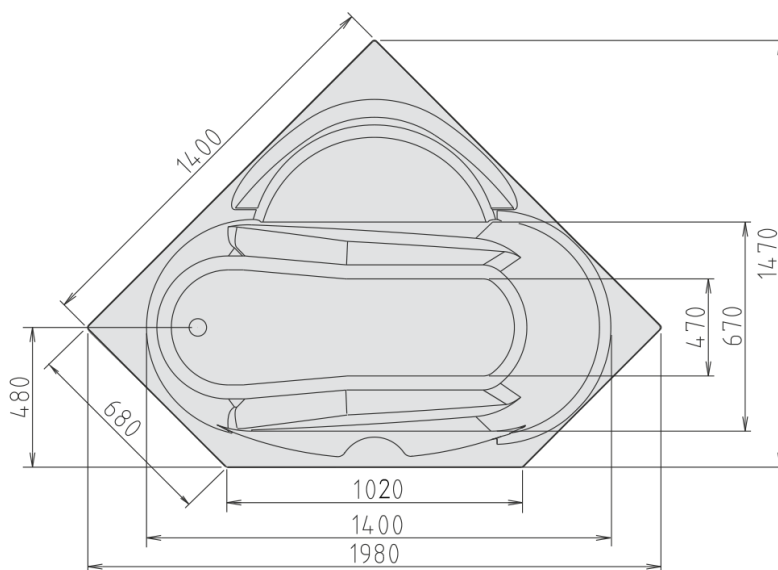

Technický list