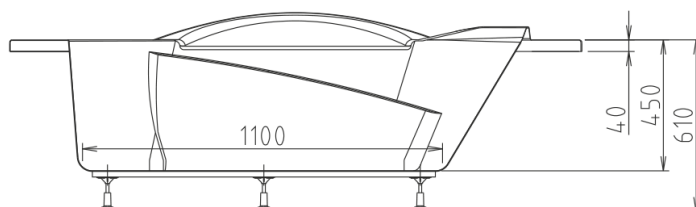

Technický list