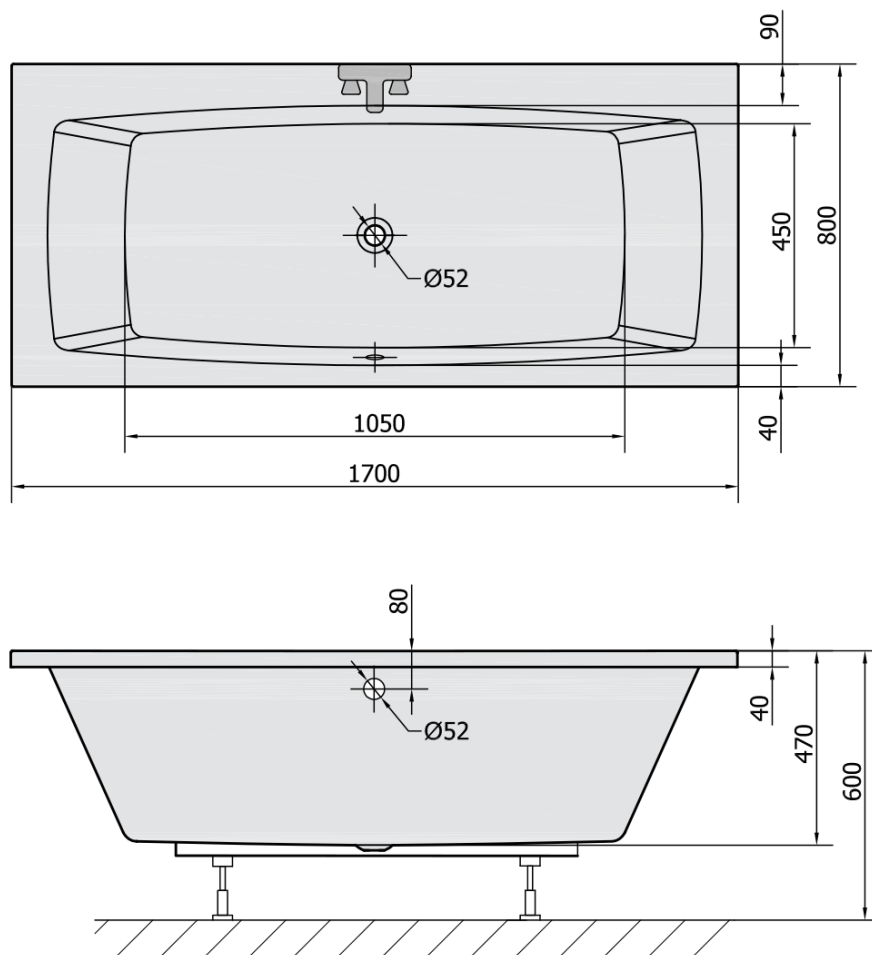

## Rozmery

Dĺžka: 1700 mm

Šírka: 800 mm

Výška: 470 mm

Objem: 250 l

## Vlastnosti

Farba: Biela

Možnosti farebného prevedenia: Podľa vzorkovníka

Materiál: Akrylát

Tvar: Obdĺžnikové

Inštalácia: Vstavaná (na obmurovanie)

Priemer odpadu: 52 mm

Vlastnosti: Obojstranná, Výška okraja 40 mm (Standard)

## Odporúčame prikúpiť

1 ks Podstavec k akrylátovej vani Polysan, 51,5cm, pár (Objednací kód: PO60-60)

1 ks Vanová súprava, bowdenovým mechanizmom, dĺžka 800mm, zátka 72mm, chróm (Objednací kód: 71852)

1 ks Zvukovoizolačná páska k vani, 3m (Objednací kód: 93400)

1 ks Sifón 6/4", výška 42mm, DN40 (Objednací kód: 71712)

Technický list

VOLUME 250L