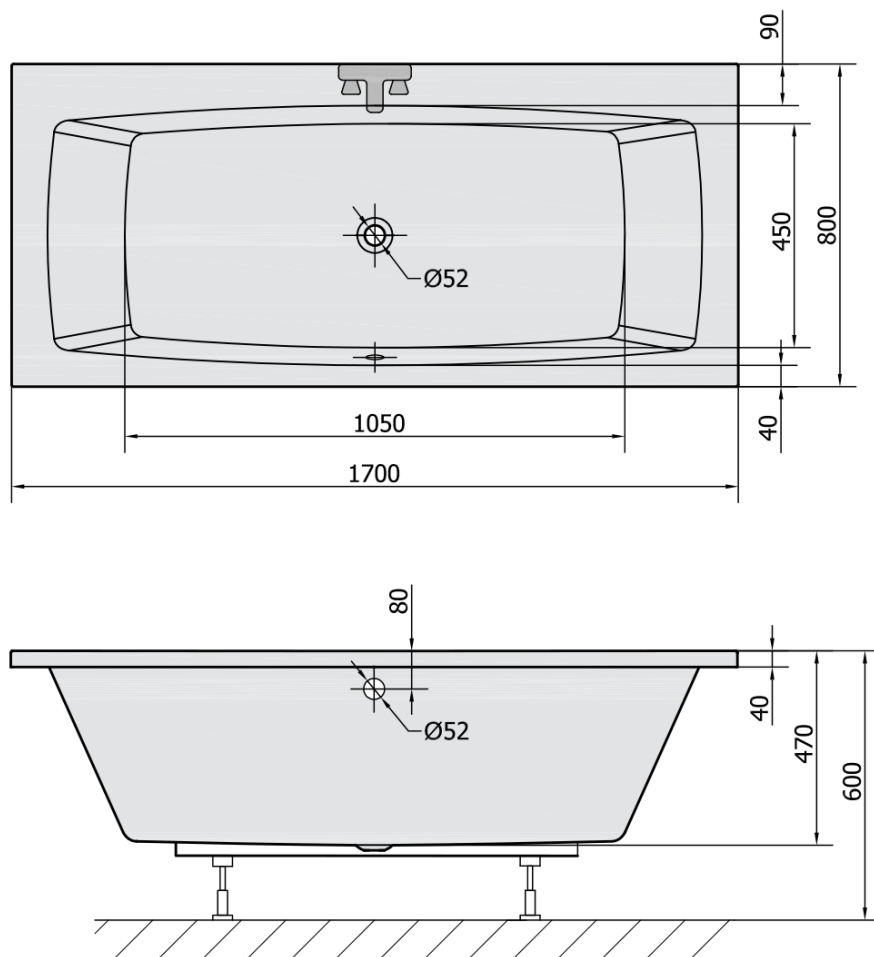

Objednací kód: 18611

Základné informácie

Značka: Polysan

Rozmery

Dĺžka: 1700 mm

Šírka: 800 mm

Výška: 470 mm

Objem: 250 l

Vlastnosti

Farba: Biela

Možnosti farebného prevedenia: Podľa vzorkovníka

Materiál: Akrylát

Tvar: Obdĺžnikové

Inštalácia: Vstavaná (na obmurovanie)

Priemer odpadu: 52 mm

Vlastnosti: Obojstranná, Výška okraja 40 mm (Standard)

Balenie neobsahuje: Vaňová súprava

Hmotnosť / ks: 29.15 kg

Balenie: 1 ks

Záruka: 10 rokov

Odporúčame prikúpiť

1 ks Sifón 6/4", výška 42mm, DN40 (Objednací kód: 71712)

1 ks Zvukovoizolačná páska k vani, 3m (Objednací kód: 93400)

1 ks Podstavec k akrylátovej vani Polysan, 51,5cm, pár (Objednací kód: PO60-60)

1 ks Vaňová súprava s bovdenom, dĺžka 775mm, zátka 72mm, chróm (Objednací kód: 71681)

Technický list

VOLUME 250L