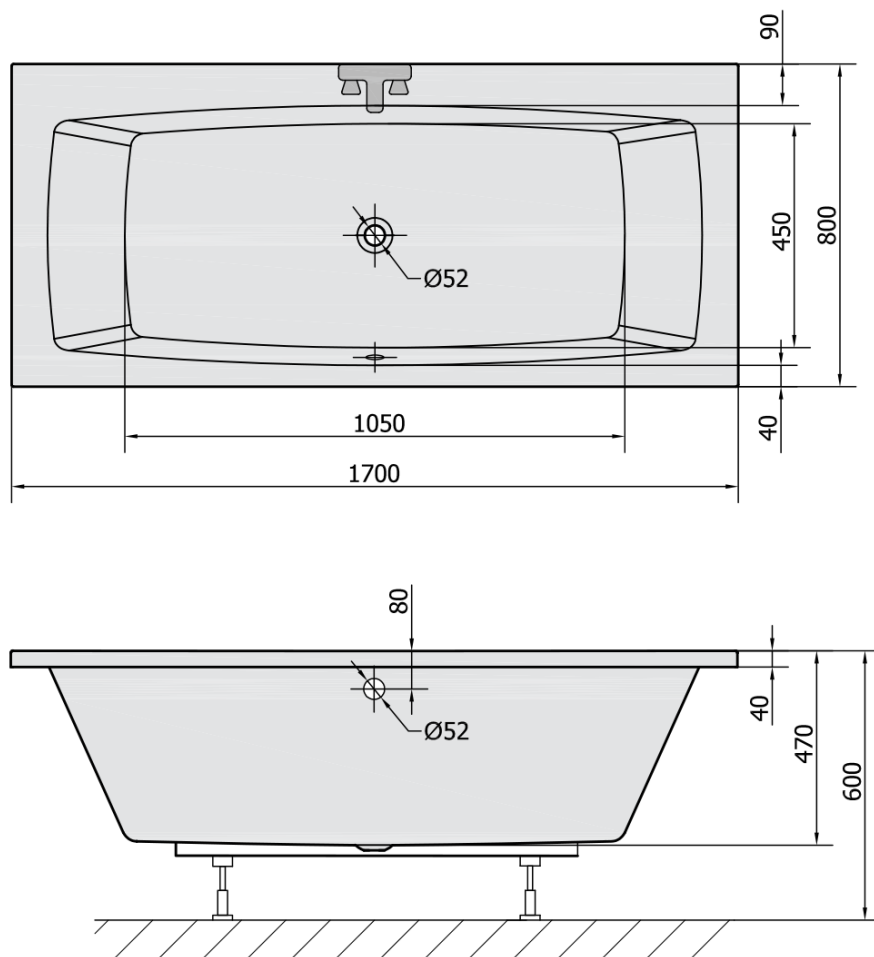

## Rozmery

Dĺžka: 1700 mm

Šírka: 800 mm

Výška: 470 mm

Objem: 250 l

## Vlastnosti

Farba: Biela

Možnosti farebného prevedenia: Podľa vzorkovníka

Materiál: Akrylát

Tvar: Obdĺžnikové

Inštalácia: Vstavaná (na obmurovanie)

Priemer odpadu: 52 mm

Vlastnosti: Obojstranná, Výška okraja 40 mm (Standard)

## Odporúčame prikúpiť

1 ks Podstavec k akrylátovej vani Polysan, 51,5cm, pár (Objednací kód: PO60-60)

1 ks Vaňová súprava s bovdenom, dĺžka 800mm, zátka 72mm, chróm (Objednací kód: 71852)

1 ks Zvukovoizolačná páska k vani, 3m (Objednací kód: 93400)

1 ks Sifón 6/4", výška 42mm, DN40 (Objednací kód: 71712)

Technický list

VOLUME 250L