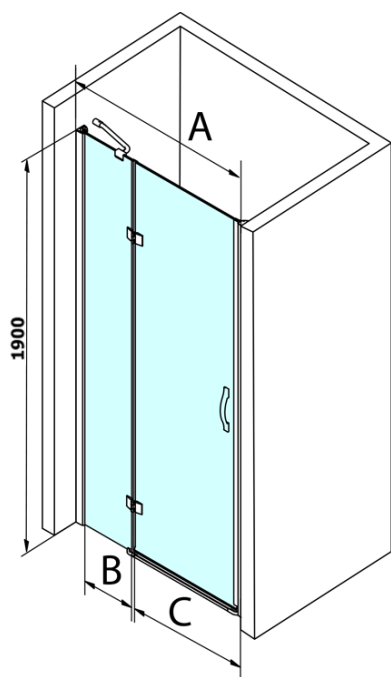

Objednací kód: GL1211

Základné informácie

Značka: Gelco
Séria: LEGRO

Rozmery

Šírka: 1100 mm
Výška: 1900 mm

Vlastnosti

Farba profilu: Chróm - Leštený hliník
Tvar: Dvere do niky
Typ otvárania: Otváracie jednokrídlové
Smer otvárania: Univerzálne
Šírka vstupu: 600 mm
Typ výplne: Číre sklo
Úprava skla: Coated glass
Hrúbka skla: 8 mm
Inštalačná šírka od: 1080 mm
Inštalačná šírka do: 1120 mm
Vlastnosti: Bezrámové prevedenie
Hmotnosť / ks: 40.0 kg
Balenie: 1 ks
Záruka: 3 roky

Náhradné diely

LEGRO set zvislých tesnení pre 8mm sklo, 1900mm (Objednací kód: NDGL03)

LEGRO set zvislých tesnení pre 6mm sklo, 1900mm (Objednací kód: NDGL06)

LEGRO set magnetických tesnení pre dvere s pevnou stenou, 1900mm (Objednací kód: NDGL05)

LEGRO-ONE tesnenie spodné pre rovné sklo 6mm, dĺžka 1000mm (Objednací kód: NDGOL01)

Držadlo štandard pre zásteny LEGRO, SIGMA, AG a ONE, pár, chróm (Objednací kód: NDGLMADLO)

Technický list

MODEL	A	B	C
GL1280	780-820	215	500
GL1290	880-920	215	600
GL1210	980-1020	315	600
GL1211	1080-1120	415	600
GL1212	1180-1220	515	600