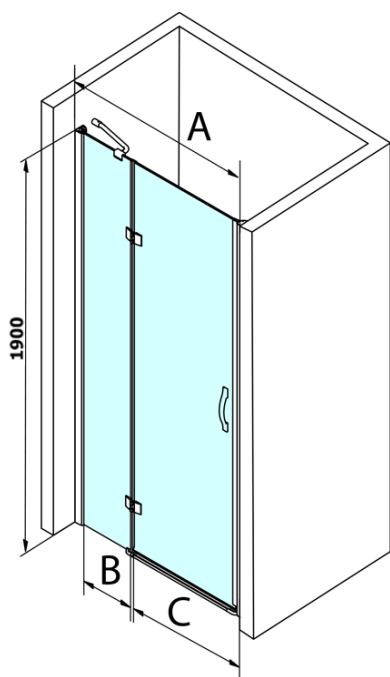

Objednací kód: GL1210

Základné informácie

Značka: Gelco
Séria: LEGRO

Rozmery

Šírka: 1000 mm
Výška: 1900 mm

Vlastnosti

Farba profilu: Chróm - Leštený hliník
Tvar: Dvere do niky
Typ otvárania: Otváracie jednokrídlové
Smer otvárania: Univerzálne
Šírka vstupu: 600 mm
Typ výplne: Číre sklo
Úprava skla: Coated glass
Hrúbka skla: 8 mm
Inštalačná šírka od: 980 mm
Inštalačná šírka do: 1020 mm
Vlastnosti: Bezrámové prevedenie
Hmotnosť / ks: 36.5 kg
Balenie: 1 ks
Záruka: 3 roky

Náhradné diely

LEGRO set zvislých tesnení pre 8mm sklo, 1900mm (Objednací kód: NDGL03)

LEGRO set zvislých tesnení pre 6mm sklo, 1900mm (Objednací kód: NDGL06)

LEGRO set magnetických tesnení pre dvere s pevnou stenou, 1900mm (Objednací kód: NDGL05)

LEGRO-ONE tesnenie spodné pre rovné sklo 6mm, dĺžka 1000mm (Objednací kód: NDGOL01)

Držadlo štandard pre zásteny LEGRO, SIGMA, AG a ONE, pár, chróm (Objednací kód: NDGLMADLO)

Technický list

MODEL	A	B	C
GL1280	780-820	215	500
GL1290	880-920	215	600
GL1210	980-1020	315	600
GL1211	1080-1120	415	600
GL1212	1180-1220	515	600