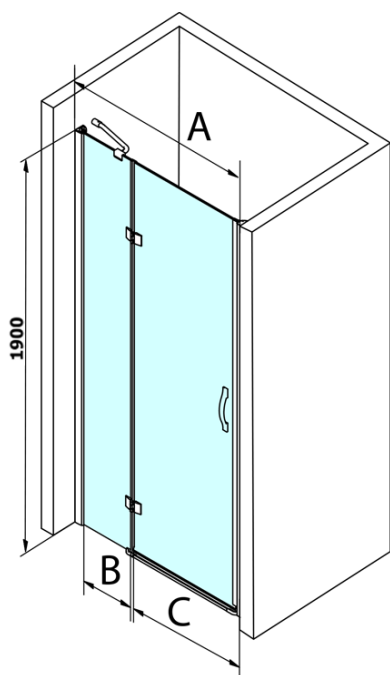

Objednací kód: GL1290

Základné informácie

Značka: Gelco
Séria: LEGRO

Rozmery

Šírka: 900 mm
Výška: 1900 mm

Vlastnosti

Farba profilu: Chróm - Leštený hliník
Tvar: Dvere do niky
Typ otvárania: Otváracie jednokrídlové
Smer otvárania: Univerzálne
Šírka vstupu: 600 mm
Typ výplne: Číre sklo
Úprava skla: Coated glass
Hrúbka skla: 8 mm
Inštalačná šírka od: 880 mm
Inštalačná šírka do: 920 mm
Vlastnosti: Bezrámové prevedenie
Hmotnosť / ks: 32.5 kg
Balenie: 1 ks
Záruka: 3 roky

Náhradné diely

Set zvislých tesnení medzi sklá 8mm (Objednací kód: NDGL03)

LEGRO set zvislých tesnení pre 6mm sklo, 1900mm (Objednací kód: NDGL06)

LEGRO set magnetických tesnení pre dvere s pevnou stenou, 1900mm (Objednací kód: NDGL05)

LEGRO-ONE tesnenie spodné pre rovné sklo 6mm, dĺžka 1000mm (Objednací kód: NDGOL01)

Držadlo štandard pre zásteny LEGRO, SIGMA, AG a ONE, pár, chróm (Objednací kód: NDGLMADLO)

Technický list

MODEL	A	B	C
GL1280	780-820	215	500
GL1290	880-920	215	600
GL1210	980-1020	315	600
GL1211	1080-1120	415	600
GL1212	1180-1220	515	600