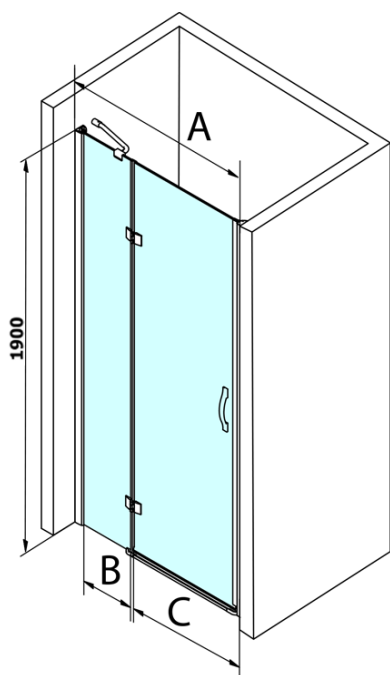

Objednací kód: GL1290

Základné informácie

Značka: Gelco
Séria: LEGRO

Rozmery

Šírka: 900 mm
Výška: 1900 mm

Vlastnosti

Farba profilu: Chróm - Leštený hliník
Tvar: Dvere do niky
Typ otvárania: Otváracie jednokrídlové
Smer otvárania: Univerzálne
Šírka vstupu: 600 mm
Typ výplne: Číre sklo
Úprava skla: Coated glass
Hrúbka skla: 8 mm
Inštalačná šírka od: 880 mm
Inštalačná šírka do: 920 mm
Vlastnosti: Bezrámové prevedenie
Hmotnosť / ks: 32.5 kg
Balenie: 1 ks
Záruka: 3 roky

Náhradné diely

LEGRO set zvislých tesnení pre 8mm sklo, 1900mm (Objednací kód: NDGL03)

LEGRO set zvislých tesnení pre 6mm sklo, 1900mm (Objednací kód: NDGL06)

LEGRO set magnetických tesnení pre dvere s pevnou stenou, 1900mm (Objednací kód: NDGL05)

LEGRO-ONE tesnenie spodné pre rovné sklo 6mm, dĺžka 1000mm (Objednací kód: NDGOL01)

Držadlo štandard pre zásteny LEGRO, SIGMA, AG a ONE, pár, chróm (Objednací kód: NDGLMADLO)

Technický list

MODEL	A	B	C
GL1280	780-820	215	500
GL1290	880-920	215	600
GL1210	980-1020	315	600
GL1211	1080-1120	415	600
GL1212	1180-1220	515	600