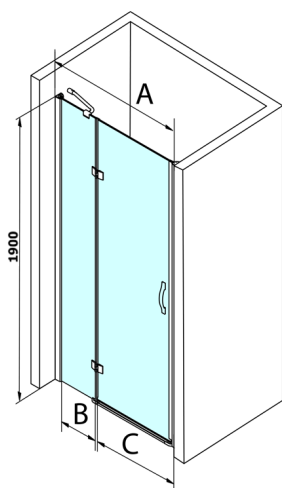

LEGRO sprchové dveře do niky 900mm, číre sklo

Objednací kód: GL1290

Rozměry

Šířka: 900 mm
Výška: 1900 mm

Vlastnosti

Záruka: 3 roky

Technický list

MODEL	A	B	C
GL1280	780-820	215	500
GL1290	880-920	215	600
GL1210	980-1020	315	600
GL1211	1080-1120	415	600
GL1212	1180-1220	515	600