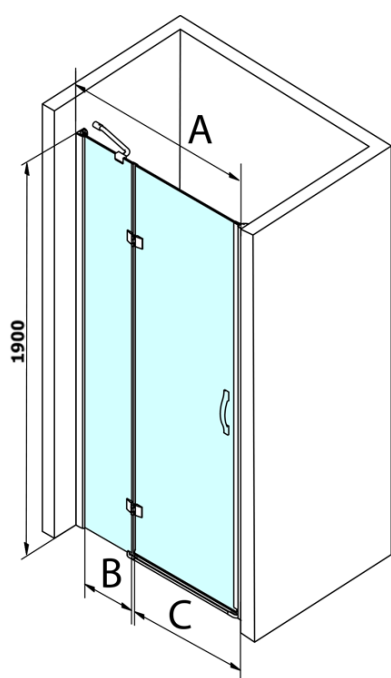

Objednací kód: GL1280

Základné informácie

Značka: Gelco
Séria: LEGRO

Rozmery

Šírka: 800 mm
Výška: 1900 mm

Vlastnosti

Farba profilu: Chróm - Leštený hliník
Tvar: Dvere do niky
Typ otvárania: Otváracie jednokrídlové
Smer otvárania: Univerzálne
Šírka vstupu: 500 mm
Typ výplne: Číre sklo
Úprava skla: Coated glass
Hrúbka skla: 8 mm
Inštalačná šírka od: 780 mm
Inštalačná šírka do: 820 mm
Vlastnosti: Bezrámové prevedenie
Hmotnosť / ks: 29.0 kg
Balenie: 1 ks
Záruka: 3 roky

Náhradné diely

Set zvislých tesnení medzi sklá 8mm (Objednací kód: NDGL03)

Set zvislých tesnení medzi sklá 6mm (Objednací kód: NDGL06)

Set magnetických tesnení 45 ° pre sklo 6/8mm, 1900mm (Objednací kód: NDGL05)

Spodné tesnenie na dvere, sklo 6mm, 1000mm (Objednací kód: NDGOL01)

Držadlo štandard pre zásteny LEGRO, SIGMA, AG a ONE, pár, chróm (Objednací kód: NDGLMADLO)

Technický list

MODEL	A	B	C
GL1280	780-820	215	500
GL1290	880-920	215	600
GL1210	980-1020	315	600
GL1211	1080-1120	415	600
GL1212	1180-1220	515	600