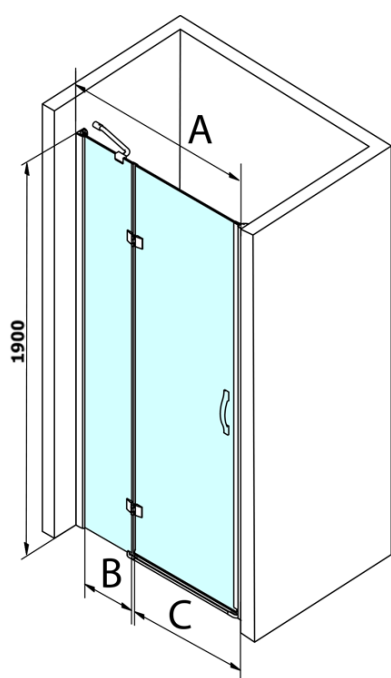

Objednací kód: GL1280

Základné informácie

Značka: Gelco
Séria: LEGRO

Rozmery

Šírka: 800 mm
Výška: 1900 mm

Vlastnosti

Farba profilu: Chróm - Leštený hliník
Tvar: Dvere do niky
Typ otvárania: Otváracie jednokrídlové
Smer otvárania: Univerzálne
Šírka vstupu: 500 mm
Typ výplne: Číre sklo
Úprava skla: Coated glass
Hrúbka skla: 8 mm
Inštalačná šírka od: 780 mm
Inštalačná šírka do: 820 mm
Vlastnosti: Bezrámové prevedenie
Hmotnosť / ks: 29.0 kg
Balenie: 1 ks
Záruka: 3 roky

Náhradné diely

Set zvislých tesnení medzi sklá 8mm (Objednací kód: NDGL03)

LEGRO set zvislých tesnení pre 6mm sklo, 1900mm (Objednací kód: NDGL06)

LEGRO set magnetických tesnení pre dvere s pevnou stenou, 1900mm (Objednací kód: NDGL05)

LEGRO-ONE tesnenie spodné pre rovné sklo 6mm, dĺžka 1000mm (Objednací kód: NDGOL01)

Držadlo štandard pre zásteny LEGRO, SIGMA, AG a ONE, pár, chróm (Objednací kód: NDGLMADLO)

Technický list

MODEL	A	B	C
GL1280	780-820	215	500
GL1290	880-920	215	600
GL1210	980-1020	315	600
GL1211	1080-1120	415	600
GL1212	1180-1220	515	600