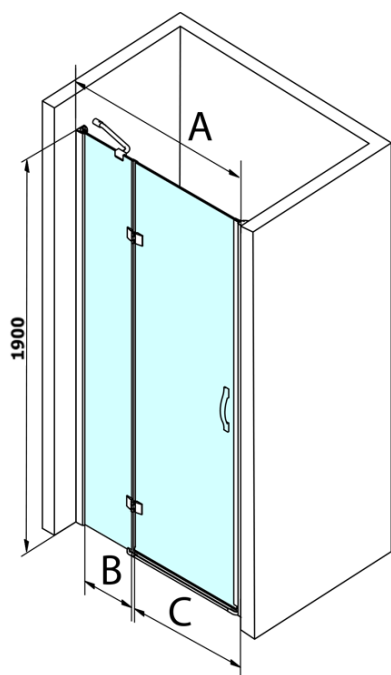

Objednací kód: GL1280

Základné informácie

Značka: Gelco
Séria: LEGRO

Rozmery

Šírka: 800 mm
Výška: 1900 mm

Vlastnosti

Farba profilu: Chróm - Leštený hliník
Tvar: Dvere do niky
Typ otvárania: Otváracie jednokrídlové
Smer otvárania: Univerzálne
Šírka vstupu: 500 mm
Typ výplne: Číre sklo
Úprava skla: Coated glass
Hrúbka skla: 8 mm
Inštalačná šírka od: 780 mm
Inštalačná šírka do: 820 mm
Vlastnosti: Bezrámové prevedenie
Hmotnosť / ks: 29.0 kg
Balenie: 1 ks
Záruka: 3 roky

Náhradné diely

Set zvislých tesnení medzi sklá 8mm (Objednací kód: NDGL03)

LEGRO set zvislých tesnení pre 6mm sklo, 1900mm (Objednací kód: NDGL06)

LEGRO set magnetických tesnení pre dvere s pevnou stenou, 1900mm (Objednací kód: NDGL05)

LEGRO-ONE tesnenie spodné pre rovné sklo 6mm, dĺžka 1000mm (Objednací kód: NDGOL01)

Držadlo štandard pre zásteny LEGRO, SIGMA, AG a ONE, pár, chróm (Objednací kód: NDGLMADLO)

Technický list

MODEL	A	B	C
GL1280	780-820	215	500
GL1290	880-920	215	600
GL1210	980-1020	315	600
GL1211	1080-1120	415	600
GL1212	1180-1220	515	600