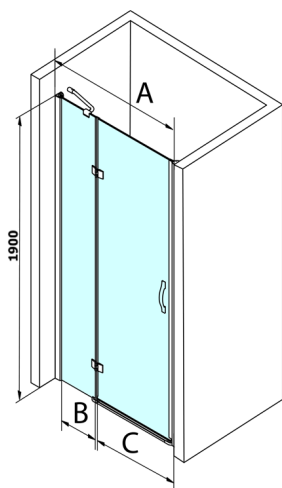

LEGRO sprchové dveře do niky 800mm, číre sklo

Objednací kód: GL1280

Rozměry

Šířka: 800 mm
Výška: 1900 mm

Vlastnosti

Záruka: 3 roky

Technický list

MODEL	A	B	C
GL1280	780-820	215	500
GL1290	880-920	215	600
GL1210	980-1020	315	600
GL1211	1080-1120	415	600
GL1212	1180-1220	515	600