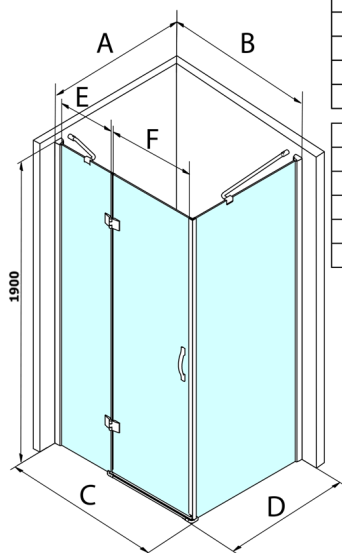

LEGRO bočná stena 800mm, číre sklo

Objednací kód: GL5680

Rozměry

Výška: 1900 mm

Hĺbka: 800 mm

Vlastnosti

Záruka: 3 roky

Technický list

MODEL	B	C	E	F
GL1190	875-895	880-900	220	600
GL1110	975-995	980-1000	320	600
GL1111	1075-1095	1080-1100	420	600
GL1112	1175-1195	1180-1200	520	600

MODEL	A	D
GL5670	671-691	680-700
GL5680	771-791	780-800
GL5690	871-891	880-900
GL5610	971-991	980-1000
GL5612	1171-1191	1180-1200