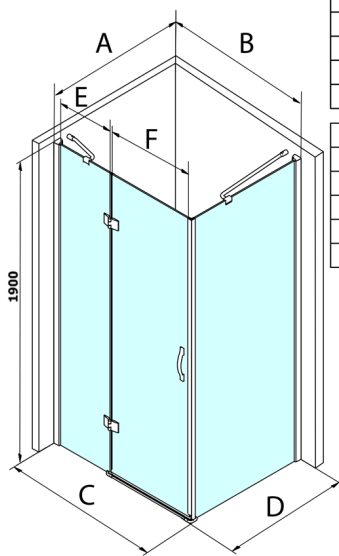

LEGRO sprchové dveře 1100mm, číre sklo

Objednací kód: GL1111

Rozměry

Šířka: 1100 mm

Výška: 1900 mm

Vlastnosti

Záruka: 3 roky

Technický list

MODEL	B	C	E	F
GL1190	875-895	880-900	220	600
GL1110	975-995	980-1000	320	600
GL1111	1075-1095	1080-1100	420	600
GL1112	1175-1195	1180-1200	520	600

MODEL	A	D
GL5670	671-691	680-700
GL5680	771-791	780-800
GL5690	871-891	880-900
GL5610	971-991	980-1000
GL5612	1171-1191	1180-1200