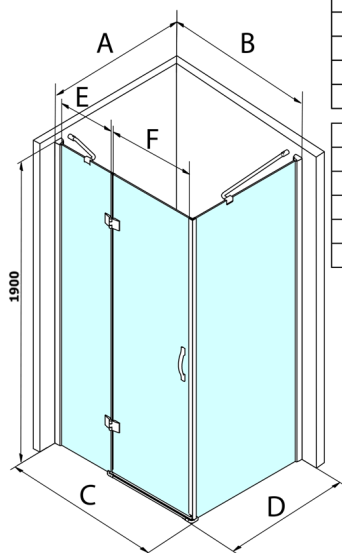

LEGRO sprchové dveře 1000mm, číre sklo

Objednací kód: GL1110

Rozměry

Šířka: 1000 mm

Výška: 1900 mm

Vlastnosti

Záruka: 3 roky

Technický list

MODEL	B	C	E	F
GL1190	875-895	880-900	220	600
GL1110	975-995	980-1000	320	600
GL1111	1075-1095	1080-1100	420	600
GL1112	1175-1195	1180-1200	520	600

MODEL	A	D
GL5670	671-691	680-700
GL5680	771-791	780-800
GL5690	871-891	880-900
GL5610	971-991	980-1000
GL5612	1171-1191	1180-1200