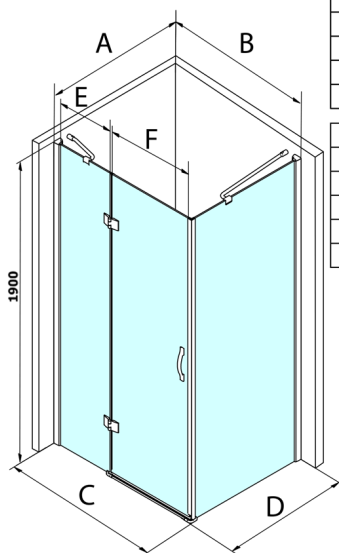

LEGRO sprchové dveře 900mm, číre sklo

Objednací kód: GL1190

Rozměry

Šířka: 900 mm

Výška: 1900 mm

Vlastnosti

Záruka: 3 roky

Technický list

MODEL	B	C	E	F
GL1190	875-895	880-900	220	600
GL1110	975-995	980-1000	320	600
GL1111	1075-1095	1080-1100	420	600
GL1112	1175-1195	1180-1200	520	600

MODEL	A	D
GL5670	671-691	680-700
GL5680	771-791	780-800
GL5690	871-891	880-900
GL5610	971-991	980-1000
GL5612	1171-1191	1180-1200