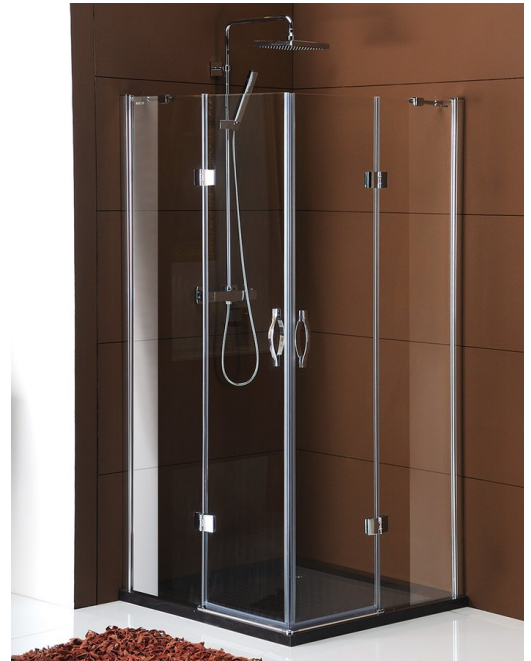

LEGRO štvorcová sprchová zástena 900x900mm, číre sklo

Objednací kód: GL2290

Rozmery

Šírka: 900 mm
Výška: 1900 mm
Hĺbka: 900 mm

Vlastnosti

Záruka: 3 roky