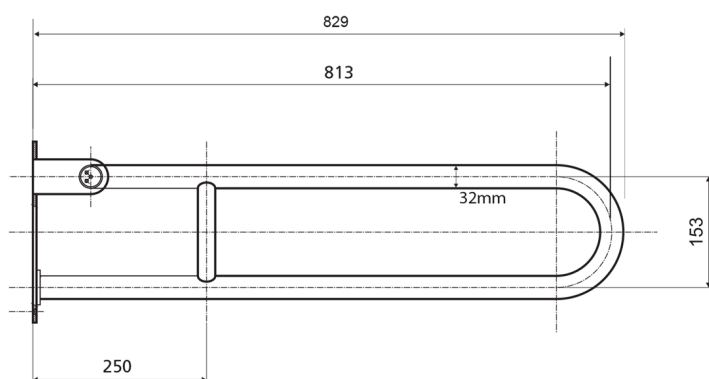

Technický list