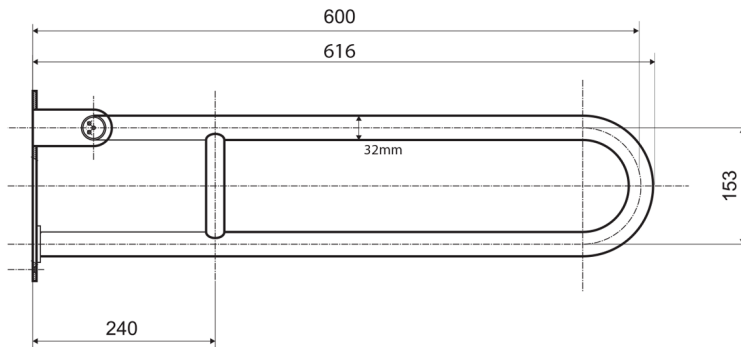

HANDICAP madlo sklopné 600mm, nerez lesk

Objednací kód: XH516

Rozmery

Šírka: 100 mm
 Výška: 250 mm
 Hĺbka: 616 mm

Vlastnosti

Farba: Leštená nerez
 Materiál: Nerez
 Záruka: 2 roky

Technický list

brzda / brake / Bremse: