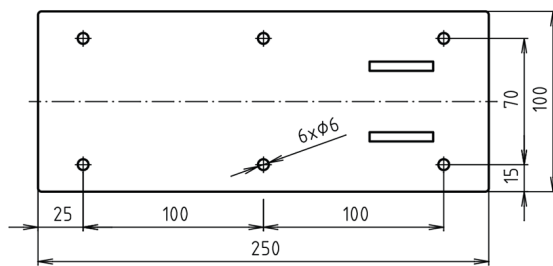

HANDICAP madlo sklopné 600mm, nerez lesk

Objednací kód: XH516

Rozmery

Šírka: 100 mm
 Výška: 250 mm
 Hĺbka: 616 mm

Vlastnosti

Farba: Leštená nerez
 Materiál: Nerez
 Záruka: 2 roky

Technický list

brzda / brake / Bremse: