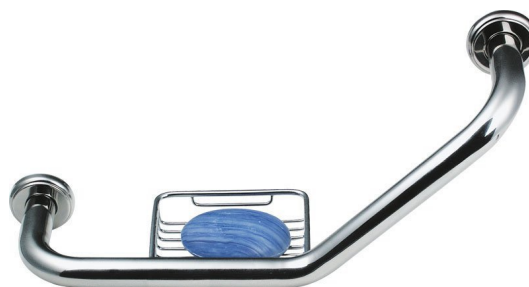

Objednací kód: XH520

Základné informácie

Značka: Sapho

Rozmery

Šírka: 455 mm

Výška: 250 mm

Hĺbka: 120 mm

Vlastnosti

Farba: Leštená nerez

Materiál: Nerez

Tvar: Kruhové

Druh: Madlo

Inštalácia: Vrtanie

Nosnosť: 120 kg

Hmotnosť / ks: 0.83 kg

Balenie: 1 ks

Záruka: 10 rokov