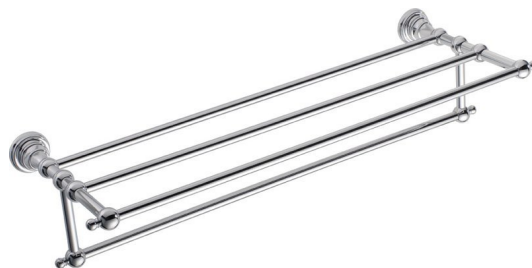

Objednací kód: 1317-14

**Základné informácie**

Značka: Sapho  
Séria: DIAMOND

**Rozmery**

Dĺžka: 605 mm  
Šírka: 605 mm  
Výška: 134 mm  
Hĺbka: 230 mm

**Vlastnosti**

Farba: Chróm  
Materiál: Mosadz  
Tvar: Retro  
Druh: Držiak uterákov: s policou  
Inštalácia: Vrtanie  
Hmotnosť / ks: 1.75 kg  
Balenie: 1 ks  
Záruka: 10 rokov