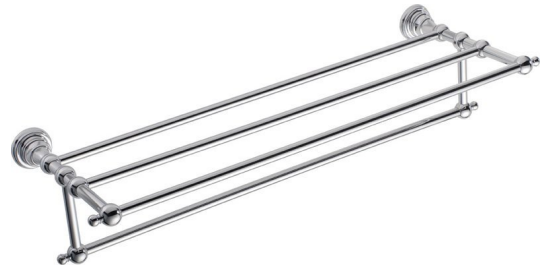

DIAMOND polička na uteráky s hrazdou 600mm, chróm

Objednací kód: 1317-14

Rozměry

Délka: 605 mm
 Šířka: 605 mm
 Výška: 134 mm
 Hĺbka: 230 mm

Vlastnosti

Farba: Chróm
 Materiál: Mosadz
 Záruka: 10 rokov

Technický list