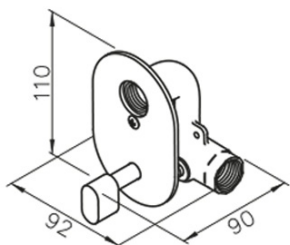

Technický list