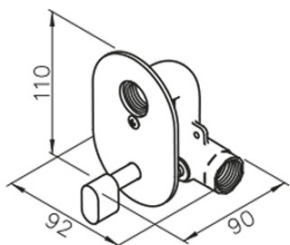

Objednací kód: 1209-03

Základné informácie

Značka: Sapho

Rozmery

Šírka: 92 mm

Výška: 110 mm

Hĺbka: 90 mm

Vlastnosti

Farba: Chróm

Materiál: Mosadz

Tvar: Kruhové

Inštalácia: Podomietková

Ostatné: Teplá i studená voda

Hmotnosť / ks: 0.97 kg

Balenie: 1 ks

Záruka: 2 roky

Odporúčame prikúpiť

1 ks Ventil pre bidetové sprchy, hadica 120cm, chróm (Objednací kód: JS121)

Náhradné diely

Kryt zmiešavacieho ventilu 1209-03, oválny (Objednací kód: ND1209-03-1)

Zpätná klapka pre 1209-03 (Objednací kód: ND1209-03-3)

Regulátor teploty (1209-03) (Objednací kód: ND1209-03-5)

Technický list

unit: mm