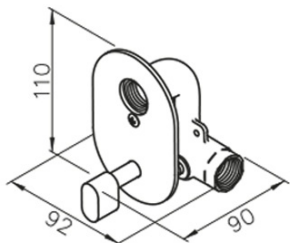

Objednací kód: 1209-03

Základné informácie

Značka: Sapho

Rozmery

Šírka: 92 mm

Výška: 110 mm

Hĺbka: 90 mm

Vlastnosti

Farba: Chróm

Materiál: Mosadz

Tvar: Kruhové

Inštalácia: Podomietková

Ostatné: Teplá i studená voda

Hmotnosť / ks: 0.97 kg

Balenie: 1 ks

Záruka: 2 roky

Odporúčame prikúpiť

1 ks Ventil pre bidetové sprchy, hadica 120cm, chróm (Objednací kód: JS121)

Náhradné diely

Kryt zmiešavacieho ventilu 1209-03, oválny (Objednací kód: ND1209-03-1)

Zpätná klapka pre 1209-03 (Objednací kód: ND1209-03-3)

Regulátor teploty (1209-03) (Objednací kód: ND1209-03-5)

Technický list

unit: mm