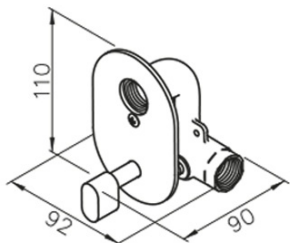

Technický list