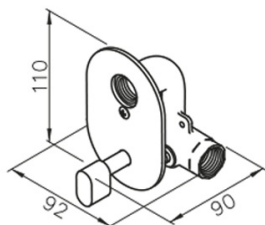

Podomietkový regulátor teploty vody pre bidetové spršky, chróm

Objednací kód: 1209-03

Rozmery

Šírka: 92 mm

Výška: 110 mm

Hĺbka: 90 mm

Vlastnosti

Farba: Chróm

Materiál: Mosadz

Záruka: 2 roky

Technický list

unit: mm