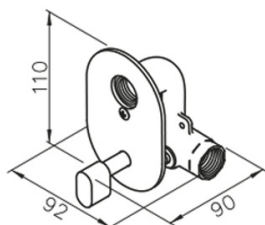

Objednací kód: 1209-03

Rozmery

Šírka: 92 mm

Výška: 110 mm

Hĺbka: 90 mm

Vlastnosti

Farba: Chróm

Materiál: Mosadz

Záruka: 2 roky

Technický list

unit: mm