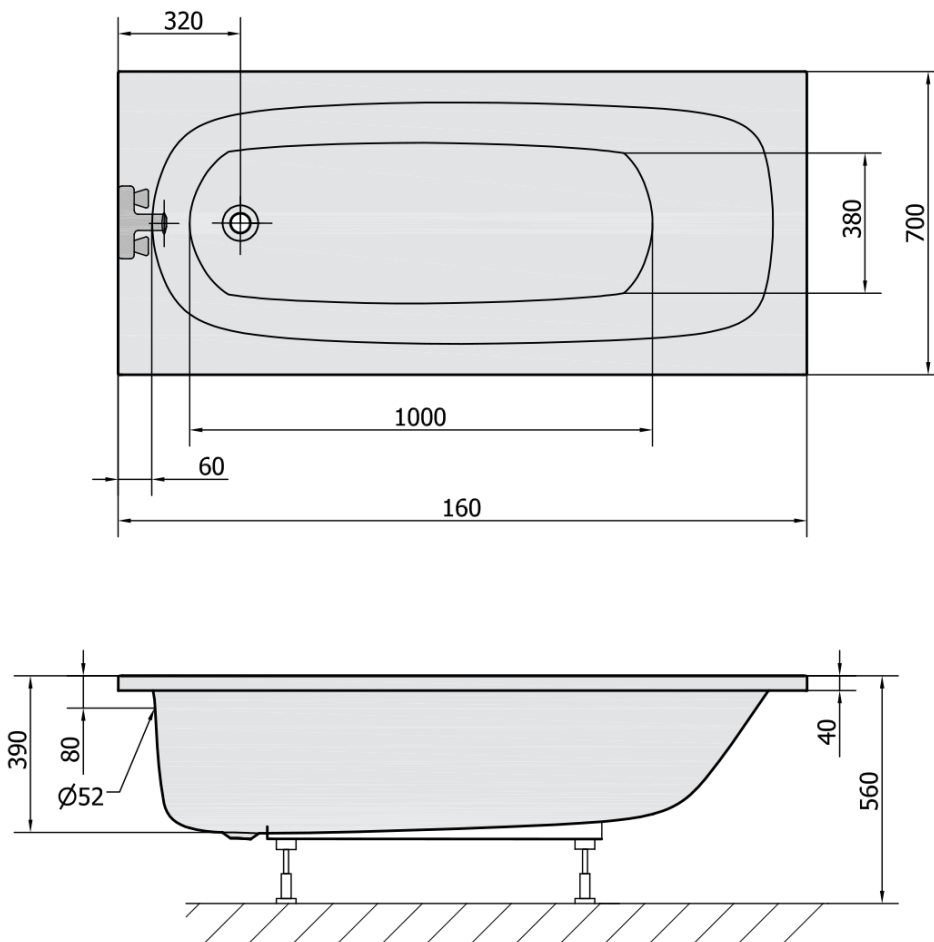

Objednací kód: 24611

Základné informácie

Značka: Polysan

Rozmery

Dĺžka: 1600 mm

Šírka: 700 mm

Výška: 390 mm

Objem: 155 l

Vlastnosti

Farba: Biela

Možnosti farebného prevedenia: Podľa vzorkovníka

Materiál: Akrylát

Tvar: Obdĺžnikové

Inštalácia: Vstavaná (na obmurovanie)

Priemer odpadu: 52 mm

Vlastnosti: Výška okraja 40 mm (Standard)

Hmotnosť / ks: 15.74 kg

Balenie: 1 ks

Záruka: 10 rokov

Odporúčame prikúpiť

1 ks Zvukovoizolačná páska k vani, 3m (Objednací kód: 93400)

1 ks Sifón 6/4", DN40 (Objednací kód: 72693)

1 ks Podstavec k akrylátovej vani Polysan, 51,5cm, pár (Objednací kód: PO60-60)

Technický list

VOLUME 155L