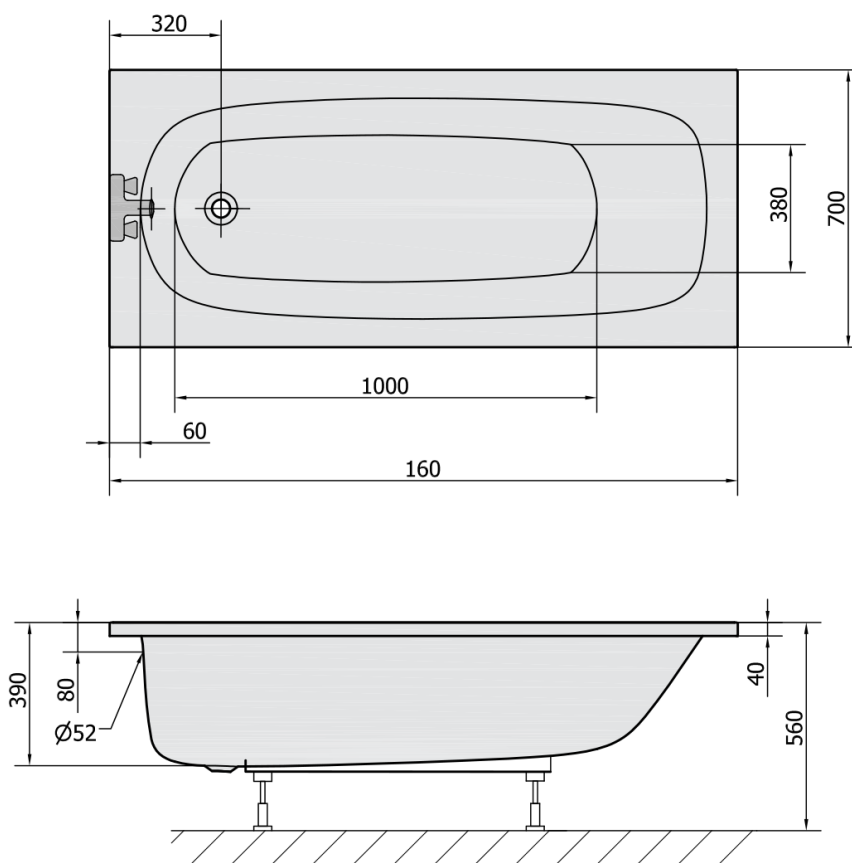

LAURA obdĺžniková vaňa 160x70x39cm, biela

Objednací kód: 24611

Rozmery

Dĺžka: 1600 mm
 Šírka: 700 mm
 Výška: 390 mm
 Objem: 155 l

Vlastnosti

Farba: Biela
 Materiál: Akrylát
 Záruka: 10 rokov

Technický list

VOLUME 155L