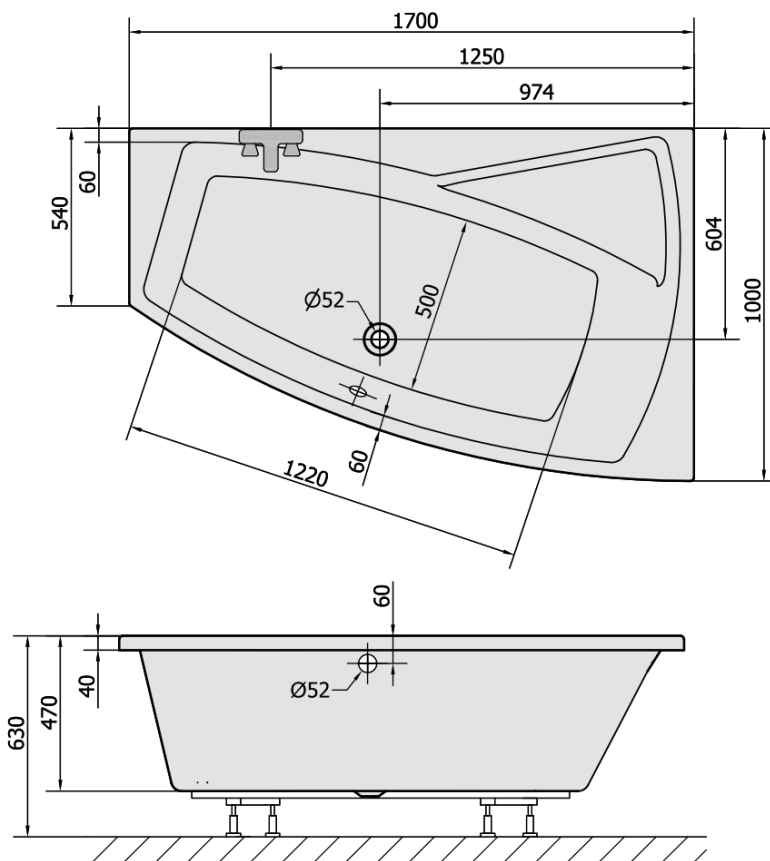

Objednací kód: 22611

Základné informácie

Značka: Polysan

Rozmery

Dĺžka: 1700 mm

Šírka: 1000 mm

Výška: 470 mm

Objem: 255 l

Vlastnosti

Farba: Biela

Možnosti farebného prevedenia: Podľa vzorkovníka

Materiál: Akrylát

Tvar: Asymetrické

Inštalácia: Vstavaná (na obmurovanie)

Priemer odpadu: 52 mm

Vlastnosti: Výška okraja 40 mm (Standard)

Balenie neobsahuje: Vaňová súprava

Hmotnosť / ks: 28.78 kg

Balenie: 1 ks

Záruka: 10 rokov

Odporúčame prikúpiť

1 ks Zvukovoizolačná páska k vani, 3m (Objednací kód: 93400)

1 ks EVIA R 170 panel rohový (Objednací kód: 22813)

1 ks Sifón 6/4", DN40 (Objednací kód: 72693)

1 ks Podstavec k akrylátovej vani Polysan, 51,5cm, pár (Objednací kód: PO60-60)

Technický list

VOLUME 255L