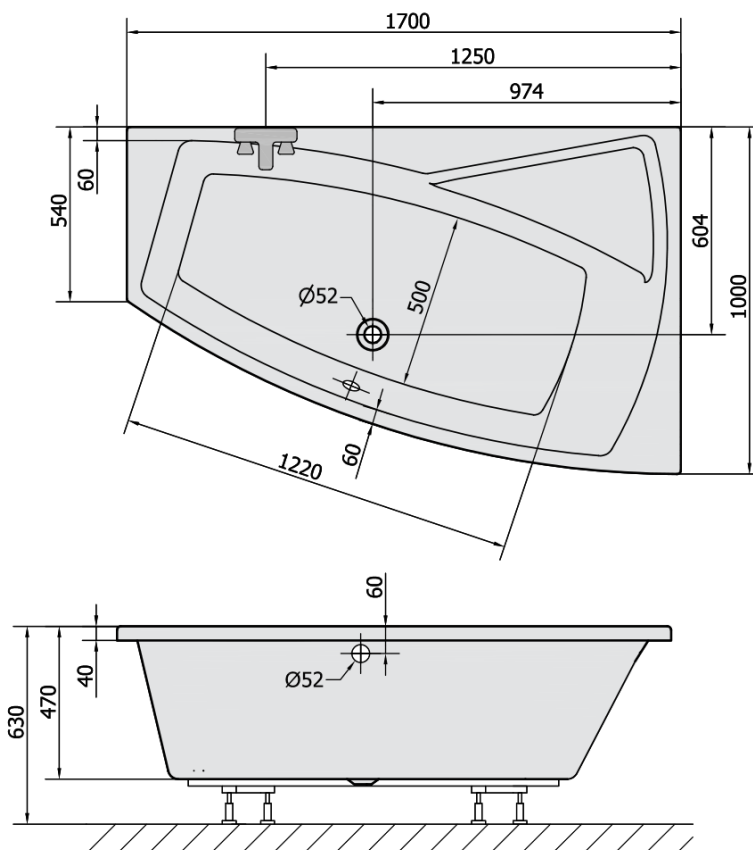

Objednací kód: 22611

Rozmery

Dĺžka: 1700 mm
Šírka: 1000 mm
Výška: 470 mm
Objem: 255 l

Vlastnosti

Farba: Biela
Materiál: Akrylát
Záruka: 10 rokov

VOLUME 255L