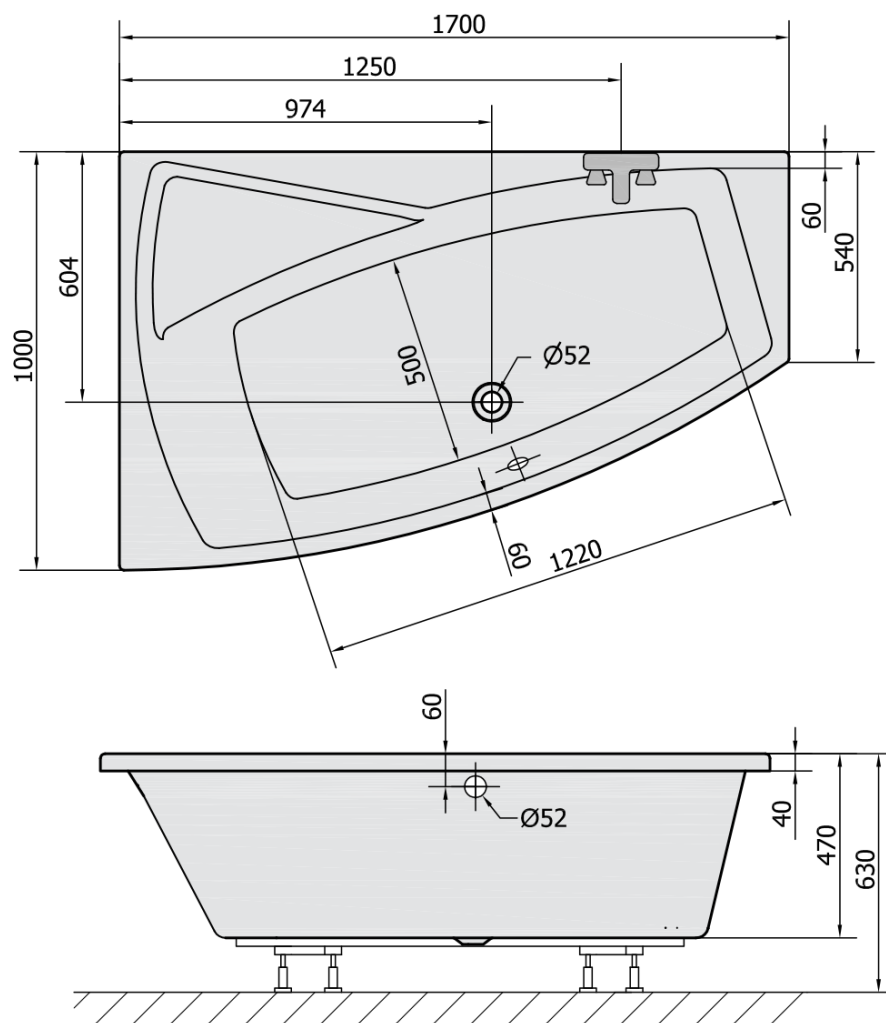

Objednací kód: 21611

Základné informácie

Značka: Polysan

Rozmery

Dĺžka: 1700 mm

Šírka: 1000 mm

Výška: 470 mm

Objem: 255 l

Vlastnosti

Farba: Biela

Možnosti farebného prevedenia: Podľa vzorkovníka

Materiál: Akrylát

Tvar: Asymetrické

Inštalácia: Vstavaná (na obmurovanie)

Priemer odpadu: 52 mm

Vlastnosti: Výška okraja 40 mm (Standard)

Balenie neobsahuje: Vaňová súprava

Hmotnosť / ks: 28.78 kg

Balenie: 1 ks

Záruka: 10 rokov

Odporúčame prikúpiť

1 ks Zvukovoizolačná páska k vani, 3m (Objednací kód: 93400)

1 ks Sifón 6/4", DN40 (Objednací kód: 72693)

1 ks Podstavec k akrylátovej vani Polysan, 51,5cm, pár (Objednací kód: PO60-60)

1 ks EVIA L 170 panel rohový (Objednací kód: 21813)

Technický list

VOLUME 255L