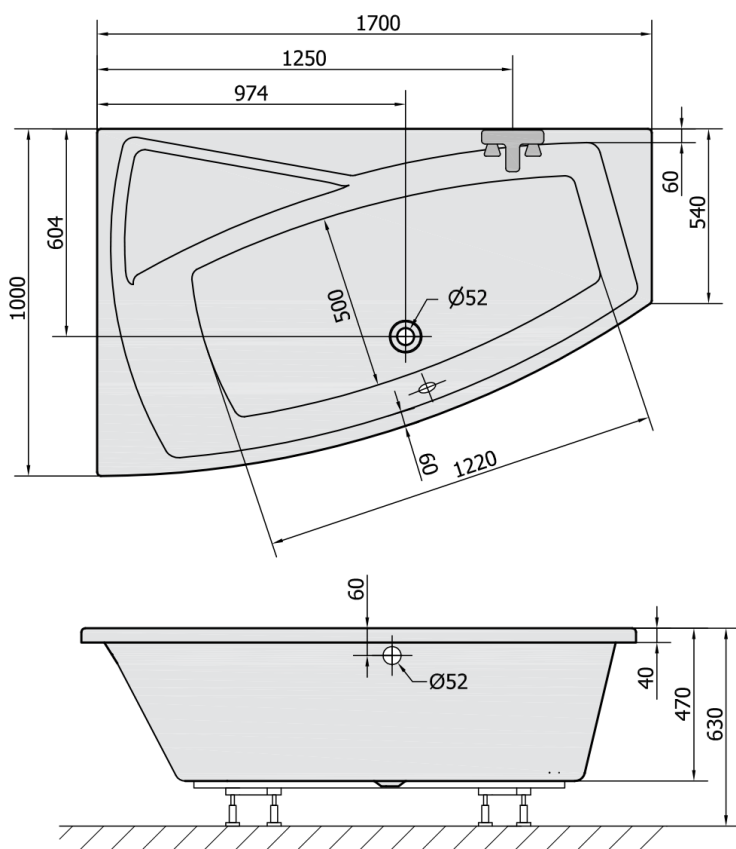

EVIA L asymetrická vaňa 170x100x47cm, biela

Objednací kód: 21611

Rozmery

Dĺžka: 1700 mm
Šírka: 1000 mm
Výška: 470 mm
Objem: 255 l

Vlastnosti

Farba: Biela
Materiál: Akrylát
Záruka: 10 rokov

Technický list

VOLUME 255L