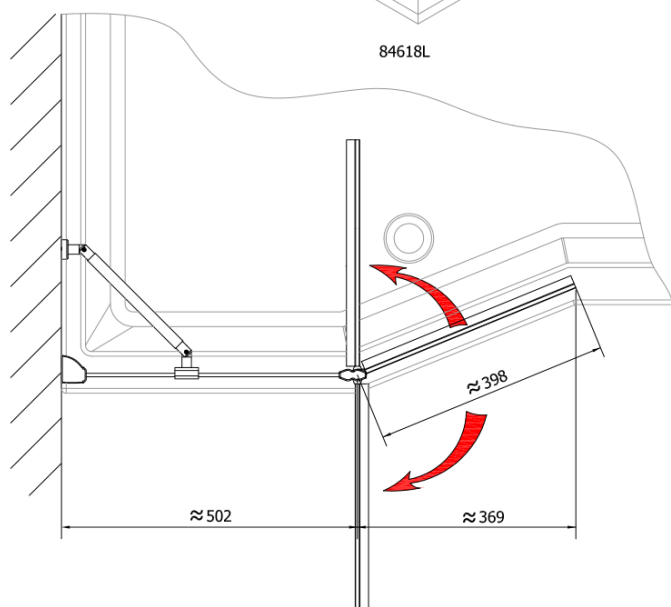

Objednací kód: BS-90

Základné informácie

Značka: Polysan

Rozmery

Šírka: 900 mm

Výška: 1400 mm

Vlastnosti

Farba profilu: Chróm - Leštený hliník
Typ otvárania: Otváracie s pevnou časťou
Typ výplne: Číre sklo
Úprava skla: Antidrop
Hrúbka skla: 6 mm
Hmotnosť / ks: 21.52 kg
Balenie: 1 ks
Záruka: 2 roky

Technický list

84618L

84618R

84618L

84618R