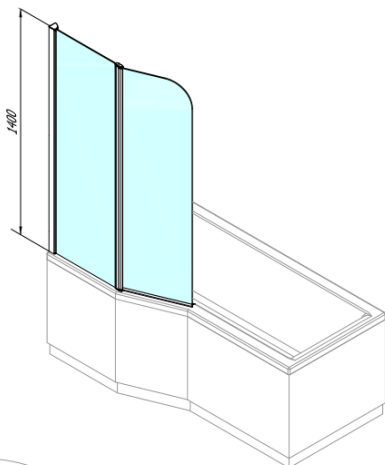

Objednací kód: BS-90

Základné informácie

Značka: Polysan

Rozmery

Šírka: 900 mm

Výška: 1400 mm

Vlastnosti

Farba profilu: Chróm - Leštený hliník

Typ otvárania: Otváracie s pevnou časťou

Typ výplne: Číre sklo

Úprava skla: Antidrop

Hrúbka skla: 6 mm

Hmotnosť / ks: 21.52 kg

Balenie: 1 ks

Záruka: 2 roky

Technický list