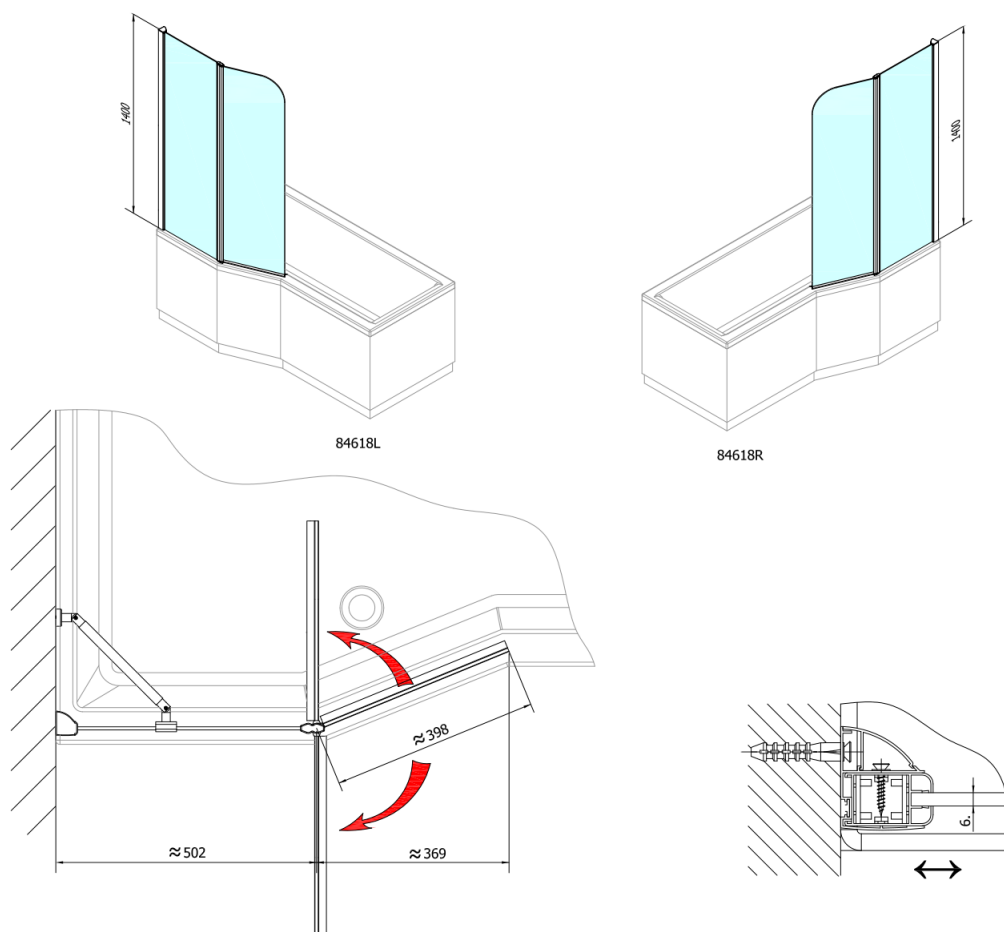

Technický list