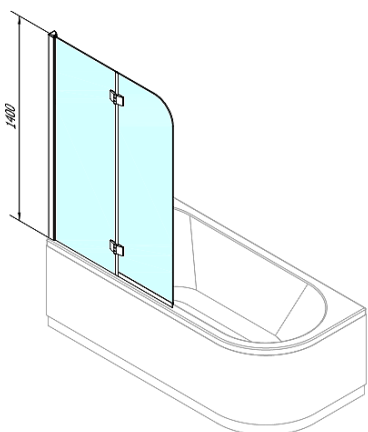

Objednací kód: BS-97

Základné informácie

Značka: Polysan

Rozmery

Šírka: 970 mm

Výška: 1400 mm

Vlastnosti

Farba profilu: Chróm - Leštený hliník

Typ otvárania: Otváracie s pevnou časťou

Typ výplne: Číre sklo

Úprava skla: Antidrop

Hrúbka skla: 6 mm

Hmotnosť / ks: 24.11 kg

Balenie: 1 ks

Záruka: 2 roky

Technický list