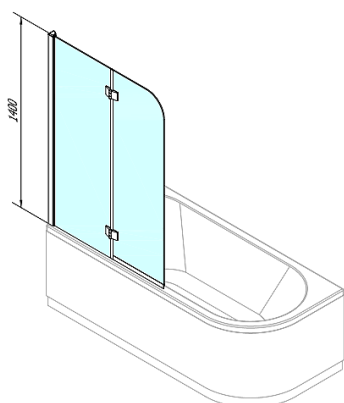

Technický list

84617L