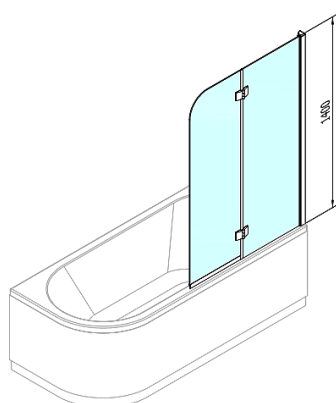

RENDE vaňová zástena 970mm, číre sklo

Objednací kód: BS-97

Rozměry

Šířka: 970 mm
Výška: 1400 mm

Vlastnosti

Záruka: 2 roky

Technický list

84617R