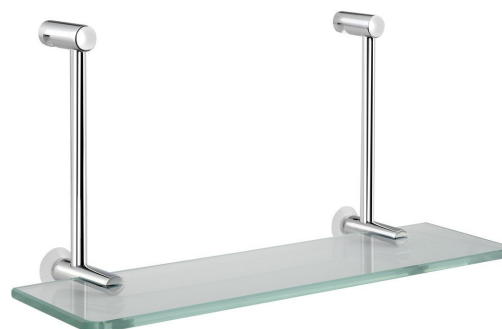

Závesná sklenená polička na sprchovú zástenu 400x180x125mm, chróm

 **SAPHO**

Objednací kód: 1301-15

Základné informácie

Značka: Sapho

Rozmery

Dĺžka: 400 mm

Šírka: 400 mm

Výška: 195 mm

Hĺbka: 128 mm

Vlastnosti

Farba: Chróm

Materiál: Mosadz, Sklo

Tvar: Kruhové

Druh: Polička: na zavesenie

Inštalácia: Na zavesenie

Hmotnosť / ks: 1.34 kg

Balenie: 1 ks

Záruka: 12 rokov

Závesná sklenená polička na sprchovou zástenu
400x180x125mm, chróm

Technický list