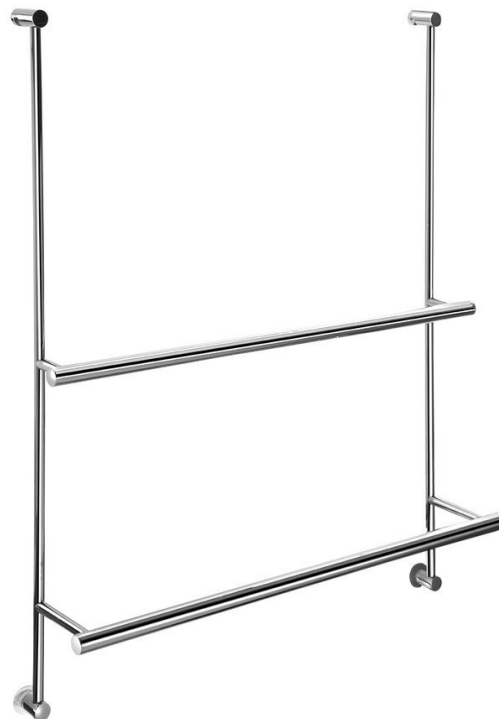

**Závesný držiak uterákov na sprchovú zástenu**  
**600x730x125mm, chróm**

**SAPHO**

Objednací kód: 1301-09

**Základné informácie**

Značka: Sapho

**Rozmery**

Dĺžka: 600 mm

Šírka: 600 mm

Výška: 730 mm

Hĺbka: 125 mm

**Vlastnosti**

Farba: Chróm

Materiál: Mosadz

Tvar: Kruhové

Druh: Držiak uterákov: viacramenný

Inštalácia: Na zavesenie

Hmotnosť / ks: 1.7 kg

Balenie: 1 ks

Záruka: 12 rokov

Závesný držák uterákov na sprchovou zástenu  
600x730x125mm, chróm

Technický list