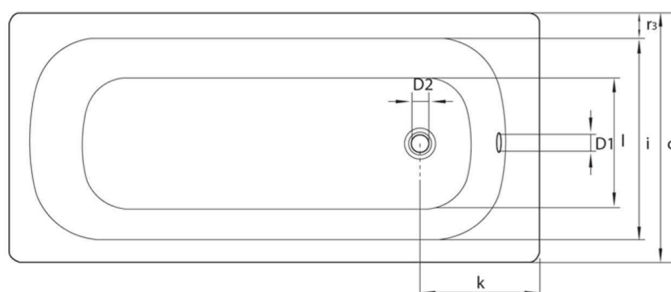

Obdĺžniková smaltovaná vaňa 170x70x39cm, biela

Objednací kód: V170X70

Rozmery

Dĺžka: 1700 mm
 Šírka: 700 mm
 Výška: 380 mm
 Objem: 175 l

Vlastnosti

Farba: Biela
 Materiál: Oceľ/Smalt
 Záruka: 2 roky

Technický list

mm	b	c	D1	D2	f	g	i	l	m	p/p1	PT	j	k	r1/r2/r3
V120x70	1200	700	51	54	1040	680	550	380	30	390/364	540/620	65	290	100/50/70
V140x70	1400	700	51	54		860	550	380	30	390/370	540/620	65	290	100/50/70
V150x70	1500	700	51	54		960	550	380	30	390/373	540/620	65	290	100/50/70
V160x70	1600	700	51	54		1060	550	380	30	390/367	540/620	65	290	100/50/70
V170x70	1700	700	51	54		1160	550	380	30	390/367	540/620	65	290	100/50/70
V105x65	1050	650	51	54	900	700	550	350	26	370/348	570	65	300	70/70/50