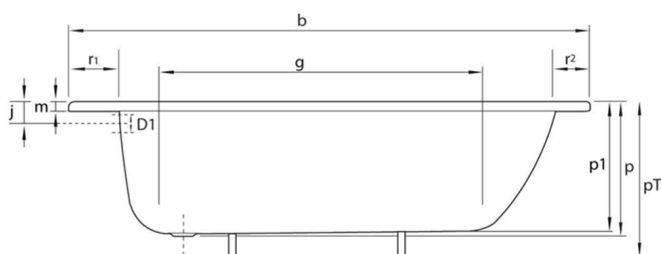

Obdĺžniková smaltovaná vaňa 170x70x39cm, biela

Objednací kód: V170X70

Rozmery

Dĺžka: 1700 mm
 Šírka: 700 mm
 Výška: 380 mm
 Objem: 175 l

Vlastnosti

Farba: Biela
 Materiál: Oceľ/Smalt
 Záruka: 2 roky

Technický list

mm	b	c	D1	D2	f	g	i	l	m	p/p1	PT	j	k	r1/r2/r3
V120x70	1200	700	51	54	1040	680	550	380	30	390/364	540/620	65	290	100/50/70
V140x70	1400	700	51	54		860	550	380	30	390/370	540/620	65	290	100/50/70
V150x70	1500	700	51	54		960	550	380	30	390/373	540/620	65	290	100/50/70
V160x70	1600	700	51	54		1060	550	380	30	390/367	540/620	65	290	100/50/70
V170x70	1700	700	51	54		1160	550	380	30	390/367	540/620	65	290	100/50/70
V105x65	1050	650	51	54	900	700	550	350	26	370/348	570	65	300	70/70/50