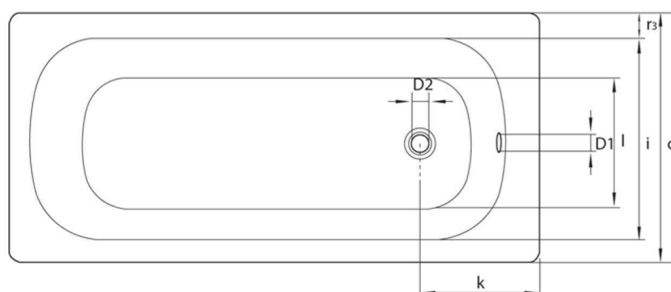

Obdĺžniková smaltovaná vaňa 160x70x39cm, biela

Objednací kód: V160X70

Rozmery

Dĺžka: 1600 mm
 Šírka: 700 mm
 Výška: 390 mm
 Objem: 165 l

Vlastnosti

Farba: Biela
 Materiál: Oceľ/Smalt
 Záruka: 2 roky

Technický list

mm	b	c	D1	D2	f	g	i	l	m	p/p1	PT	j	k	r1/r2/r3
V120x70	1200	700	51	54	1040	680	550	380	30	390/364	540/620	65	290	100/50/70
V140x70	1400	700	51	54		860	550	380	30	390/370	540/620	65	290	100/50/70
V150x70	1500	700	51	54		960	550	380	30	390/373	540/620	65	290	100/50/70
V160x70	1600	700	51	54		1060	550	380	30	390/367	540/620	65	290	100/50/70
V170x70	1700	700	51	54		1160	550	380	30	390/367	540/620	65	290	100/50/70
V105x65	1050	650	51	54	900	700	550	350	26	370/348	570	65	300	70/70/50