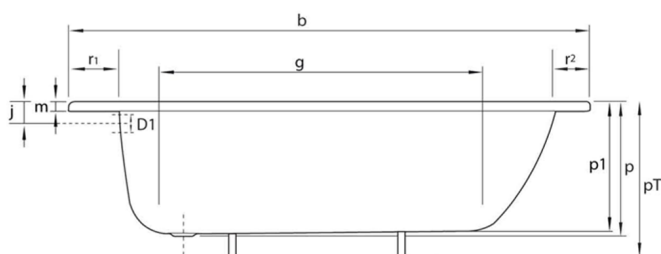

Obdĺžniková smaltovaná vaňa 160x70x39cm, biela

Objednací kód: V160X70

Rozmery

Dĺžka: 1600 mm
 Šírka: 700 mm
 Výška: 390 mm
 Objem: 165 l

Vlastnosti

Farba: Biela
 Materiál: Oceľ/Smalt
 Záruka: 2 roky

Technický list

mm	b	c	D1	D2	f	g	i	l	m	p/p1	PT	j	k	r1/r2/r3
V120x70	1200	700	51	54	1040	680	550	380	30	390/364	540/620	65	290	100/50/70
V140x70	1400	700	51	54		860	550	380	30	390/370	540/620	65	290	100/50/70
V150x70	1500	700	51	54		960	550	380	30	390/373	540/620	65	290	100/50/70
V160x70	1600	700	51	54		1060	550	380	30	390/367	540/620	65	290	100/50/70
V170x70	1700	700	51	54		1160	550	380	30	390/367	540/620	65	290	100/50/70
V105x65	1050	650	51	54	900	700	550	350	26	370/348	570	65	300	70/70/50