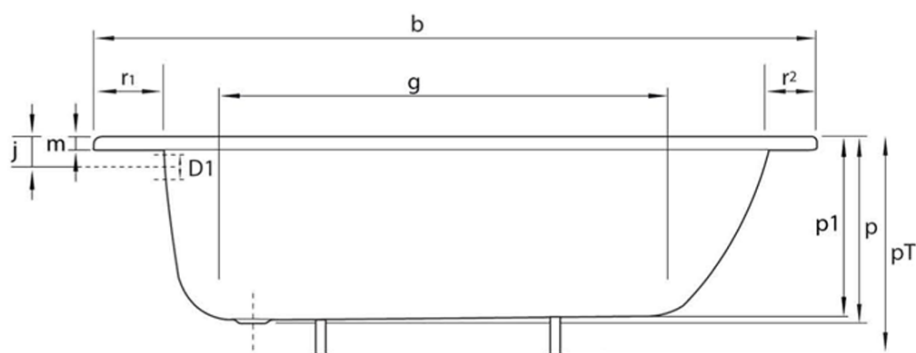

Obdĺžniková smaltovaná vaňa 150x70x39cm, biela

smavit

Objednací kód: V150X70

Základné informácie

Značka: SMAVIT

Rozmery

Dĺžka: 1500 mm

Šírka: 700 mm

Výška: 390 mm

Objem: 150 l

Vlastnosti

Farba: Biela

Materiál: Oceľ/Smalt

Tvar: Obdĺžnikové

Inštalácia: Vstavaná (na obmurovanie)

Priemer odpadu: 52 mm

Hmotnosť / ks: 22.07 kg

Balenie: 1 ks

Záruka: 2 roky

Odporúčame prikúpiť

1 ks Podperné nohy k vaniam 120-170cm (Objednací kód: PIED PVC)

Náhradné diely

REMALE opravný smalt, 8ml, biela (Objednací kód: REM0)

Technický list

mm	b	c	D1	D2	f	g	i	l	m	p/p1	PT	j	k	r1/r2/r3
V120x70	1200	700	51	54	1040	680	550	380	30	390/364	540/620	65	290	100/50/70
V140x70	1400	700	51	54		860	550	380	30	390/370	540/620	65	290	100/50/70
V150x70	1500	700	51	54		960	550	380	30	390/373	540/620	65	290	100/50/70
V160x70	1600	700	51	54		1060	550	380	30	390/367	540/620	65	290	100/50/70
V170x70	1700	700	51	54		1160	550	380	30	390/367	540/620	65	290	100/50/70
V105x65	1050	650	51	54	900	700	550	350	26	370/348	570	65	300	70/70/50