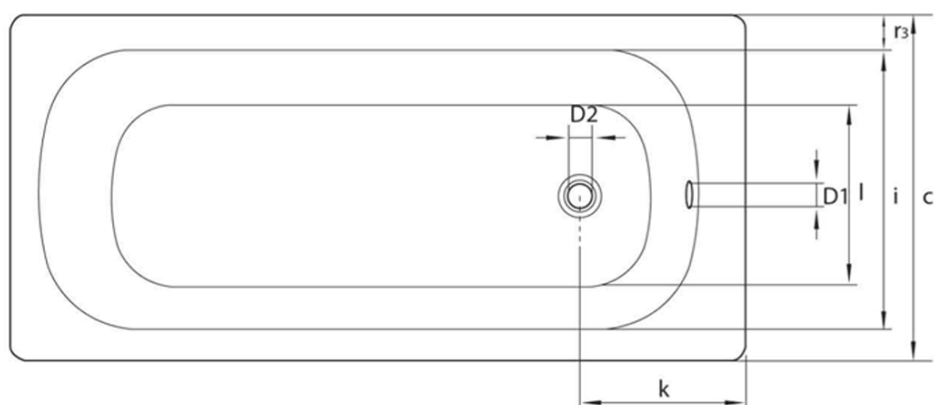

Obdĺžniková smaltovaná vaňa 150x70x39cm, biela

smavit

Objednací kód: V150X70

Základné informácie

Značka: SMAVIT

Rozmery

Dĺžka: 1500 mm

Šírka: 700 mm

Výška: 390 mm

Objem: 150 l

Vlastnosti

Farba: Biela

Materiál: Oceľ/Smalt

Tvar: Obdĺžnikové

Inštalácia: Vstavaná (na obmurovanie)

Priemer odpadu: 52 mm

Hmotnosť / ks: 22.07 kg

Balenie: 1 ks

Záruka: 2 roky

Odporúčame prikúpiť

1 ks Podperné nohy k vaniam 120-170cm (Objednací kód: PIED PVC)

Náhradné diely

REMALE opravný smalt, 8ml, biela (Objednací kód: REM0)

Technický list

mm	b	c	D1	D2	f	g	i	l	m	p/p1	PT	j	k	r1/r2/r3
V120x70	1200	700	51	54	1040	680	550	380	30	390/364	540/620	65	290	100/50/70
V140x70	1400	700	51	54		860	550	380	30	390/370	540/620	65	290	100/50/70
V150x70	1500	700	51	54		960	550	380	30	390/373	540/620	65	290	100/50/70
V160x70	1600	700	51	54		1060	550	380	30	390/367	540/620	65	290	100/50/70
V170x70	1700	700	51	54		1160	550	380	30	390/367	540/620	65	290	100/50/70
V105x65	1050	650	51	54	900	700	550	350	26	370/348	570	65	300	70/70/50